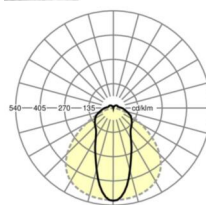

параметры

номер заказа	19155006075
код EAN	4020863414604
номер таможенного тарифа	94051190
Знак прохождения контроля	IP 20, класс защиты I, ENEC10 VDE, F, HACCP DIN10500/Food/IFS-пригодность для применения/BRC, Indoor, CE
Степень ударопрочности IK	IK03 (10°C bis 35°C)
Температура окружающей среды	та 10°C в 35°C
Особые свойства	Готовность к IoT «Ready for IoT»
Гарантийный срок	5 лет
Государственные программы поддержки	BEG - государственные субсидии для энергосберегающих зданий (действительна только для Германии)

электротехника

Балласт	Электронный драйвер DALI2 (1 штука)
Мощность системы	34W
сетевое напряжение	230V/50Hz
автоматический предохранитель (пусковой ток)	13 штук/B10, 21 штук/B16, 21 штук/C10, 35 штук/C16
класс энергосбережения/Источник света	C

Оптика

Оснастка	LED, цветопередача/оттенок света CRI ≥ 80 / 3000K
Допуск для координаты цветности (MacAdam)	3SDCM
Фотобиологическая безопасность (светильник)	RG1
Номинальный световой поток	5906lm
Срок службы LED	50000h L80/B10 (Tq 35°C)
светоотдача светильников	172lm/W
Угол излучения	45° (C0) / 100° (C90)
UGR поп./вдоль	23.0 / 22.9

DEEP-LINK

<https://www.regiolum.de/ru/article/19155006075>